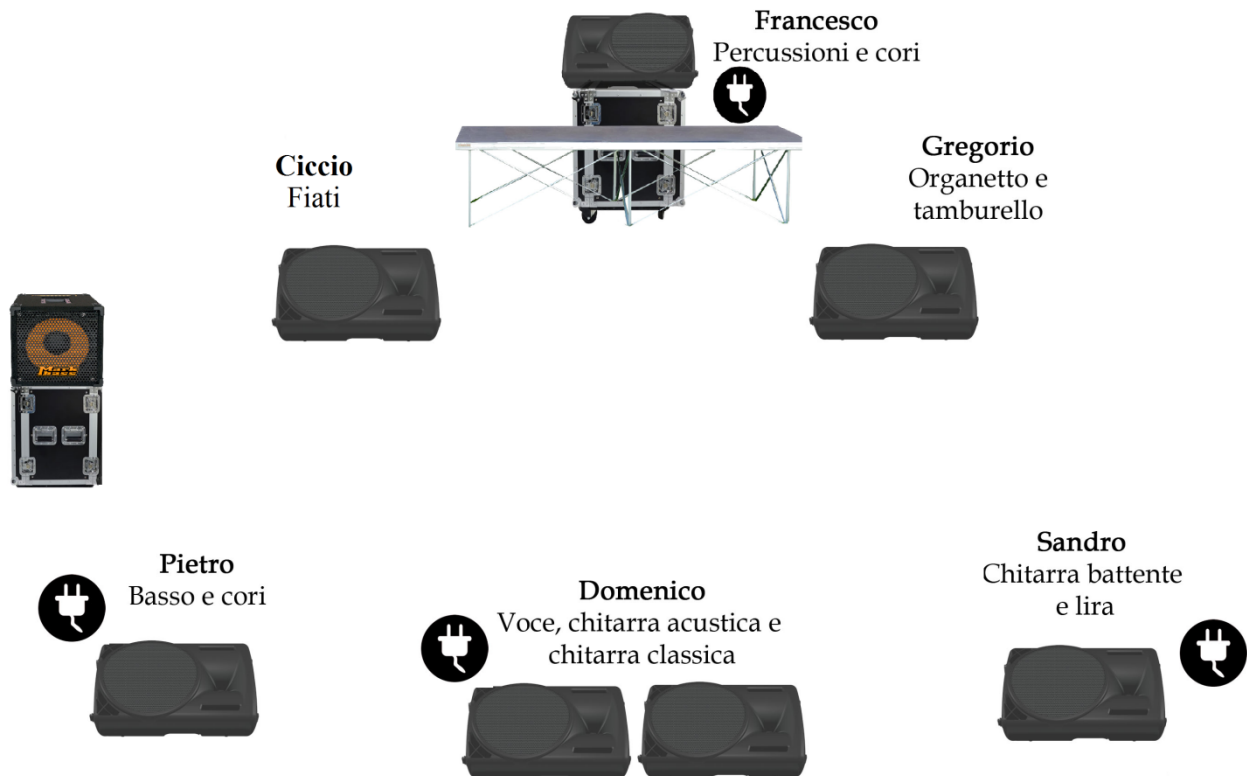

Scheda Tecnica Amakorà Tour 2018

Channel list

1	Cassa	SHURE B52 o AKG D112	Francesco
2	Tamburello	AKG C418 o altro mic clip	Francesco
3	Darbuka	SHURE B52 o SENNHEISER E 604	Francesco
4	Rullante	SHURE B52 o SHURE SM57	Francesco
5	Wavedrum SX	D.I. BOX	Francesco
6	Wavedrum DX	D.I. BOX	Francesco
7	Charleston	SHURE SM81 o AKG C430	Francesco
8	Overheads Sx	SHURE SM81 o AKG C414	Francesco
9	Overheads Dx	SHURE SM81 o AKG C414	Francesco
10	Basso	XLR	Pietro
11	Pipita	SHURE PGA 98H (Pinza)	Ciccio
12	Sax Soprano	SHURE PGA 98H (Pinza)	Ciccio
13	Flauti e fiati vari	SHURE SM57	Ciccio
14	Chitarra acustica	D.I. BOX	Domenico
15	Chitarra classica	D.I. BOX	Domenico
16	Chitarra battente	D.I. BOX	Sandro
17	Lira	D.I. BOX	Sandro
18	Ukulele	D.I. BOX	Sandro
19	Dulcimer	D.I. BOX	Sandro
20	Organello	SHURE SM57	Gregorio
21	Tamburello 2	AKG C418 o altro mic clip	Gregorio
22	Voce Domenico	SHURE SM58	
23	Voce Francesco	SHURE SM58	
24	Voce Pietro	SHURE SM58	
25	Voce Sandro	SHURE SM58	

7 Monitor su 7 linee indipendenti, pedana unica per percussionista (3mx2m).

Per info: 327 0145966

Scheda Tecnica Amakorà Tour 2018

Stage plan

Gli Amakorà dispongono di Banner microforato di misura H5 x L6 e due laterali da posizionare sui lati dei tralicci di misura H6 x L1,5.